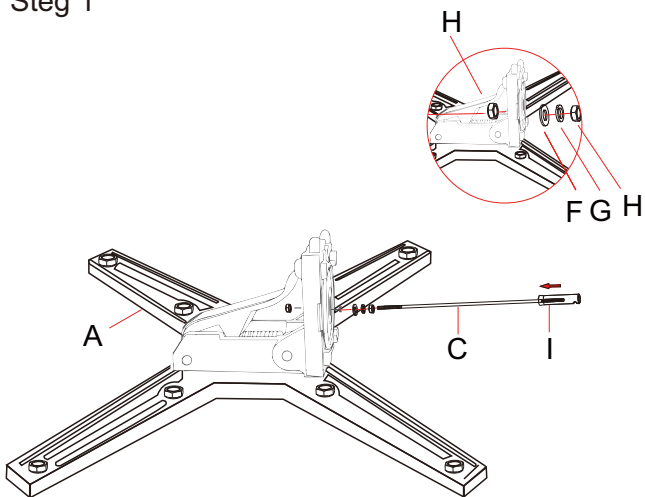

Xirbi

Barcelona rekt. fällbart bordsstativ

Art.nr: 78625

Montera endast med bifogad monteringsnyckel.
Använd inte momentnyckel eller skruvdragare.

Steg 1

Steg 2

Steg 3

OBS! Skruv E används ej till förborrade bordsskivor. Bordsskiva ingår ej.

MERXTEAM