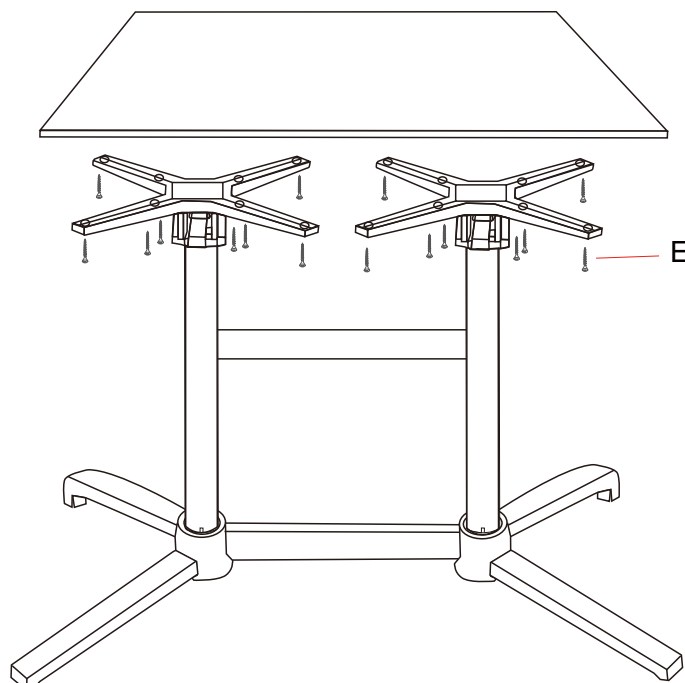

Steg 3

OBS! Skruv E används ej till förborrade bordsskivor. Bordsskiva ingår ej.

MERXTEAM