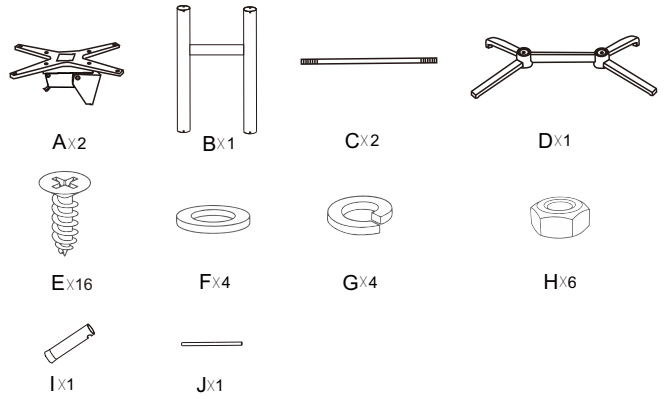

## Barcelona rekt. fällbart bordsstativ

Art.nr: 78625

Montera endast med bifogad monteringsnyckel.  
Använd inte momentnyckel eller skruvdragare.