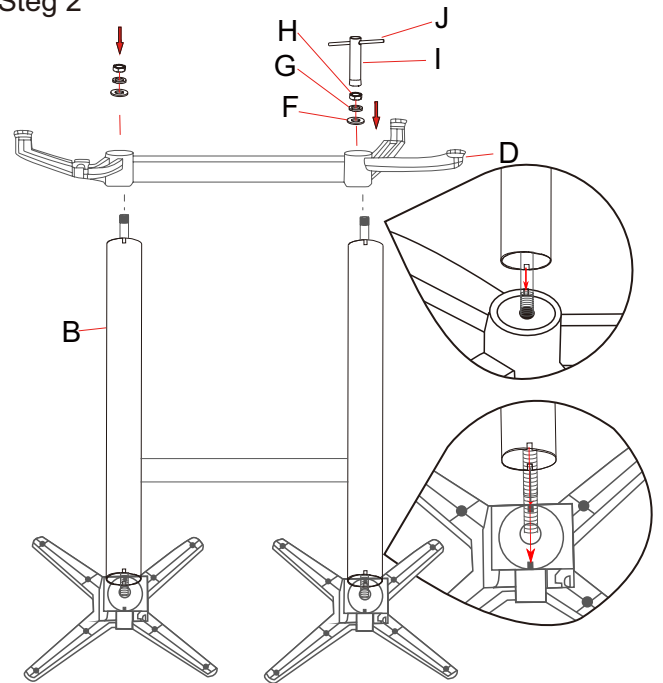

Xirbi

Barcelona rekt. fällbart bordsstativ

Art.nr: 78625

Montera endast med bifogad monteringsnyckel.
Använd inte momentnyckel eller skruvdragare.

Steg 1

Steg 2

Steg 3

OBS! Skruv E används ej till förborrade bordsskivor. Bordsskiva ingår ej.

MERXTEAM