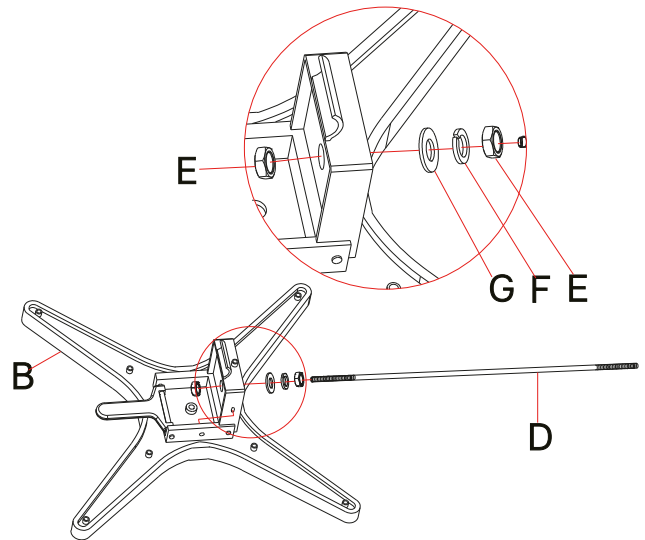

Xirbi

Barcelona Bordsstativ, Svart

Art.nr:78624

Montera endast med bifogad monteringsnyckel.
Använd inte momentnyckel eller skrudragare.

Steg 1

Steg 2

Steg 3

OBS! Skruv H används ej till förborrade bordsskivor.
Bordsskiva ingår ej.