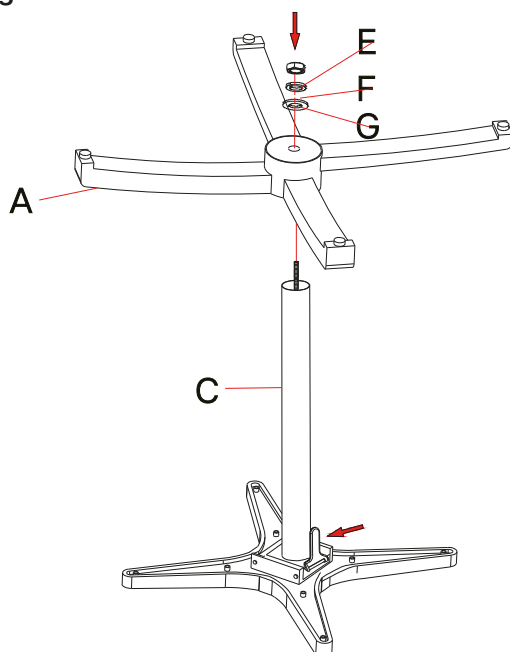

Xirbi

Barcelona Bordsstativ, Svart

Art.nr:78624

Montera endast med bifogad monteringsnyckel.
Använd inte momentnyckel eller skrudragare.

Steg 1

Steg 2

Steg 3

OBS! Skruv H används ej till förborrade bordsskivor.
Bordsskiva ingår ej.