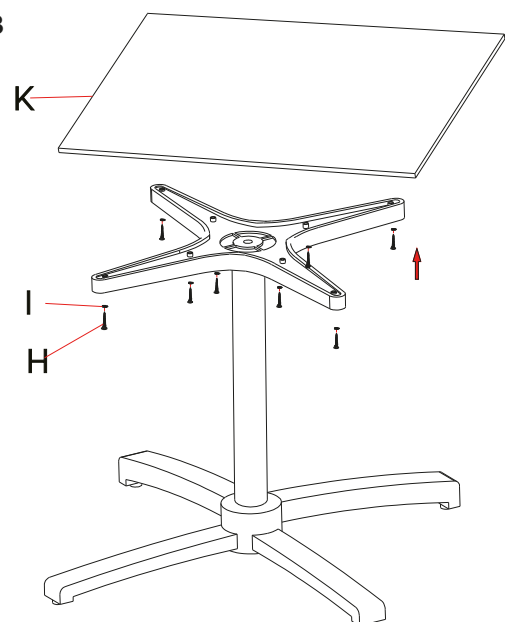

Steg 3

OBS! Skruv H används ej till förborrade bordsskivor.
Bordsskiva ingår ej.