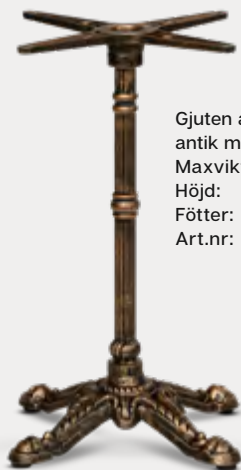

Bordsstativ

Lätthanterliga bordsstativ för professionella miljöer.

Stativen i aluminium för professionella miljöer. De är slitstarka, korrosionsbeständiga och passar både inomhus och utomhus.

MADRID

Elegant bordsstativ för en autentisk bistrokänsla.

Serien Madrid, inspirerad av klassisk rokoko, är tillverkad av gjuten aluminium och finns i tre olika utföranden. Dess robusta och vädertåliga konstruktion gör det till ett utmärkt val för både inomhus- och utomhusmiljöer.