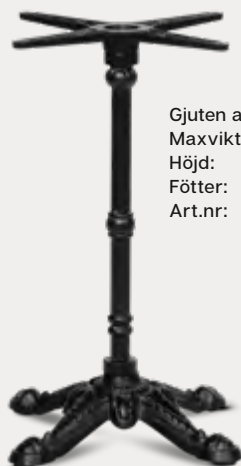

Gjuten aluminium i antik mässing.
Maxvikt: 10 kg
Höjd: 72 cm ±
Fötter: M10-gängning
Art.nr: 78589

Gjuten aluminium i svart.
Maxvikt: 10 kg
Höjd: 72 cm ±
Fötter: M10-gängning
Art.nr: 78471