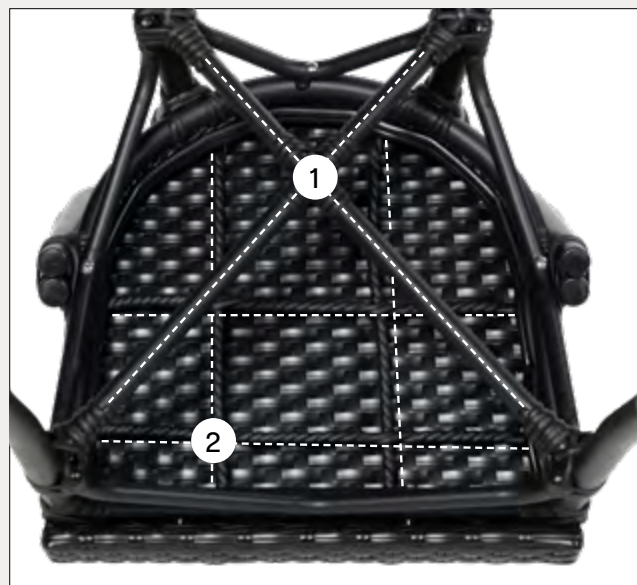

Förstärkningar

Kryssförstärkning (1) innebär att ramen har ett kryss som ger extra stöd och stabilitet, vilket förlänger dess livslängd.

Flätförstärkning (2) innebär att sitsens undersida har en flät förstärkning. Detta ger extra hållbarhet och ett bättre stöd för en bekvämare sittupplevelse.