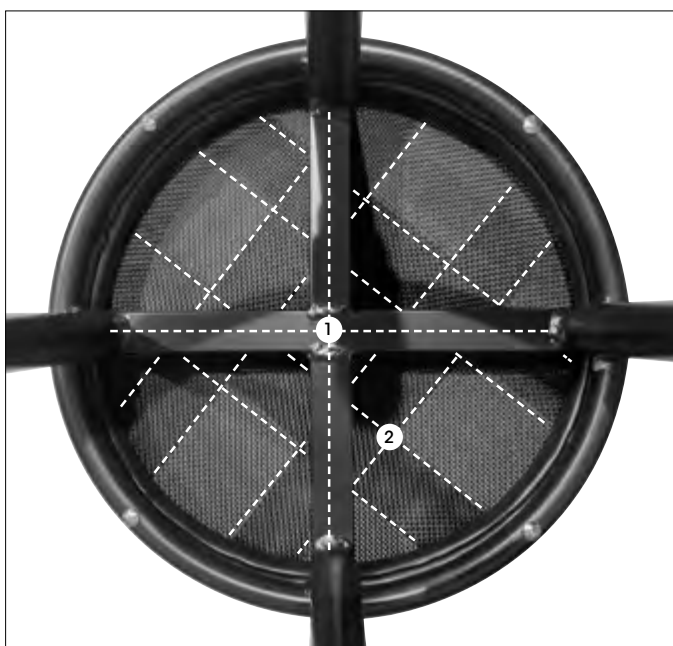

Xirbi

GRASSE BARPALL

Maximera antalet sittplatser för dina restauranggäster.

Barpallar är en enkel och prisvärd lösning för att skapa fler sittplatser. De kan placeras längs en vägg, i ett hörn eller framför baren, både inomhus och utomhus. Pallen är tillverkad med \varnothing 28 mm svartlackerad aluminiumstomme med ett bekvämt fotstöd. Sitsen är förstärkt och gjord av textiline.

Mått: L47 x B47 x H75 cm
 Sitthöjd: 75 cm
 Färg: Svart | Svart
 Art.nr: 78594

I bild: Barpall 78594, bordsskiva 78650, bordsstativ 78590.

1. Kryssförstärkning i aluminium för extra stabilitet.
2. Flätförstärkt sits i textiline för att säkerställa en komfortabel sittupplevelse.