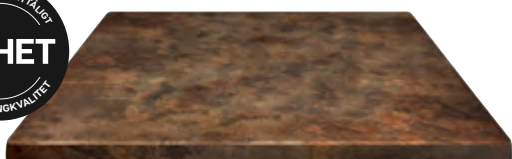

Bordsskivor

Högkvalitativa och lättskötta bordsskivor för utomhusmiljö.

Användarvänliga bordsskivor framtagna för den professionella miljön. Material som sten och laminat erbjuder hög tålighet i olika väderförhållanden. Skapa en inbjudande utomhusmiljö med våra slittåliga bordsskivor.

Formgjutna laminatskivor från Werzalit® som är extremt hållbara, lätta att rengöra och behåller sin färg över tid.

RUSTBROWN - Werzalit® Classic

Storlek	Tjocklek	Art.nr
Ø 60 cm	26 mm	78905 - NYHET
60x60 cm	35 mm	78906 - NYHET
70x70 cm	35 mm	78907 - NYHET
110x70 cm	35 mm	78908 - NYHET