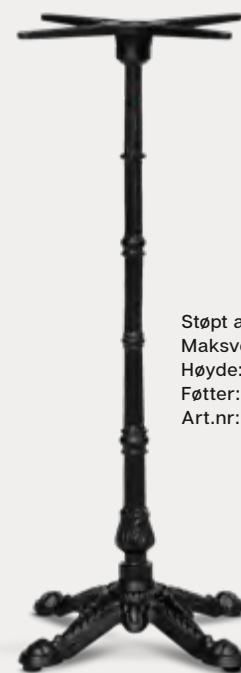

Stativene i aluminium er laget for profesjonelle miljøer. De er slitesterke, korrosjonsbestandige og passer både innendørs og utendørs.

MADRID

Elegant bordstativ for en autentisk bistrofølelse.

Serien Madrid, inspirert av klassisk rokoko, er laget av støpt aluminium og finnes i tre ulike utførelser. Den robuste og værbestandige konstruksjonen gjør det til et utmerket valg for både innendørs- og utendørsbruk.

Støpt aluminium i antikk messing.
Maksvekt: 10 kg
Høyde: 72 cm ±
Føtter: M10-gjenger
Art.nr: 78589

Støpt aluminium i svart.
Maksvekt: 10 kg
Høyde: 72 cm ±
Føtter: M10-gjenger
Art.nr: 78471

Støpt aluminium i svart.
Maksvekt: 10 kg
Høyde: 110 cm ±
Føtter: M10-gjenger
Art.nr: 78590