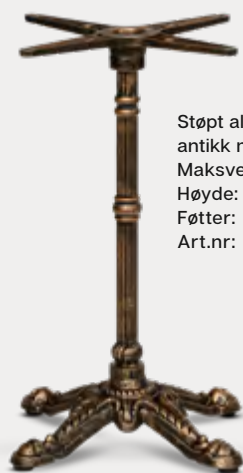

1

2

3

4

Ovenfor er noen eksempler på Werzalit Classic bordplater: 1. 065 Palissade Gray, 2. 271 Kbana Red, 3. 296 Findus Gray, 4. 119 Arizona med kantlist i messing.

Bordstativ

Lettvinte bordstativ for profesjonelle miljøer.

Stativene i aluminium er laget for profesjonelle miljøer. De er slitesterke, korrosjonsbestandige og passer både innendørs og utendørs.

MADRID

Elegant bordstativ for en autentisk bistrofølelse.

Serien Madrid, inspirert av klassisk rokoko, er laget av støpt aluminium og finnes i tre ulike utførelser. Den robuste og værbestandige konstruksjonen gjør det til et utmerket valg for både innendørs- og utendørsbruk.