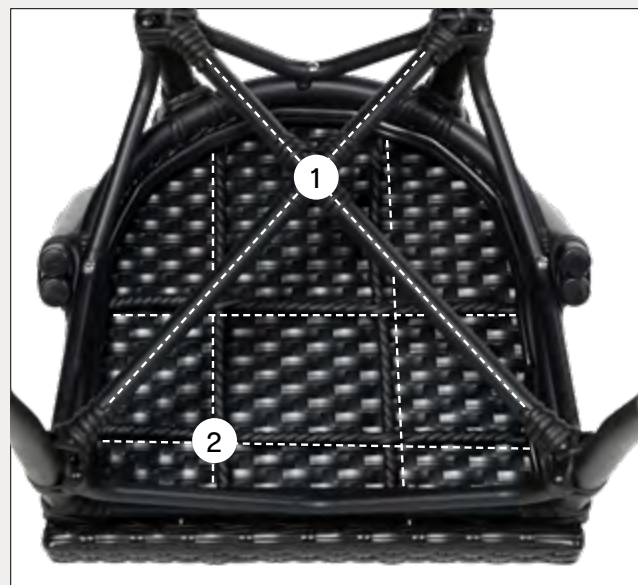

Forsterkninger

Kryssforsterkning (1) betyr at rammen har et kryss som gir ekstra støtte og stabilitet, noe som forlenger levetiden.

Flettforsterkning (2) betyr at undersiden av setet har en flettet forsterkning. Dette gir ekstra holdbarhet og bedre støtte for en mer komfortabel sitteopplevelse.