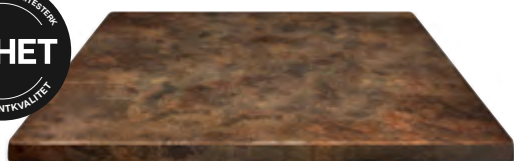

Bordplater

VÆR-
BESTANDIG

VARME/
UV-BESTANDIG

LETT Å
RENGJØRE

MILJØVENNLIG OG
RESIRKULERBAR

Høy kvalitet og lettstelte bordplater for utendørsbruk.

Brukervennlige bordplater utviklet for den profesjonelle miljøet. Materialer som stein og laminat tilbyr høy motstandskraft mot forskjellige værforhold. Skap et innbydende utendørsmiljø med våre slitesterke bordplater.

Formstøpte laminatplater fra Werzalit® som er ekstremt holdbare, lette å rengjøre og beholder fargen over tid.

RUSTBROWN - Werzalit® Classic

Størrelse	Tykkelse	Art.nr
Ø 60 cm	26 mm	78905 - NYHET
60x60 cm	35 mm	78906 - NYHET
70x70 cm	35 mm	78907 - NYHET
110x70 cm	35 mm	78908 - NYHET