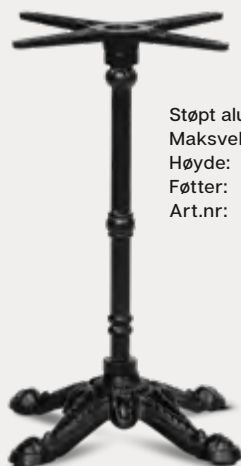

Stativene i aluminium er laget for profesjonelle miljøer. De er slitesterke, korrosjonsbestandige og passer både innendørs og utendørs.

MADRID

Elegant bordstativ for en autentisk bistrofølelse.

Serien Madrid, inspirert av klassisk rokoko, er laget av støpt aluminium og finnes i tre ulike utførelser. Den robuste og værbestandige konstruksjonen gjør det til et utmerket valg for både innendørs- og utendørsbruk.

Støpt aluminium i antikk messing.
Maksvekt: 10 kg
Høyde: 72 cm ±
Føtter: M10-gjenger
Art.nr: 78589

Støpt aluminium i svart.
Maksvekt: 10 kg
Høyde: 72 cm ±
Føtter: M10-gjenger
Art.nr: 78471

Støpt aluminium i svart.
Maksvekt: 10 kg
Høyde: 110 cm ±
Føtter: M10-gjenger
Art.nr: 78590