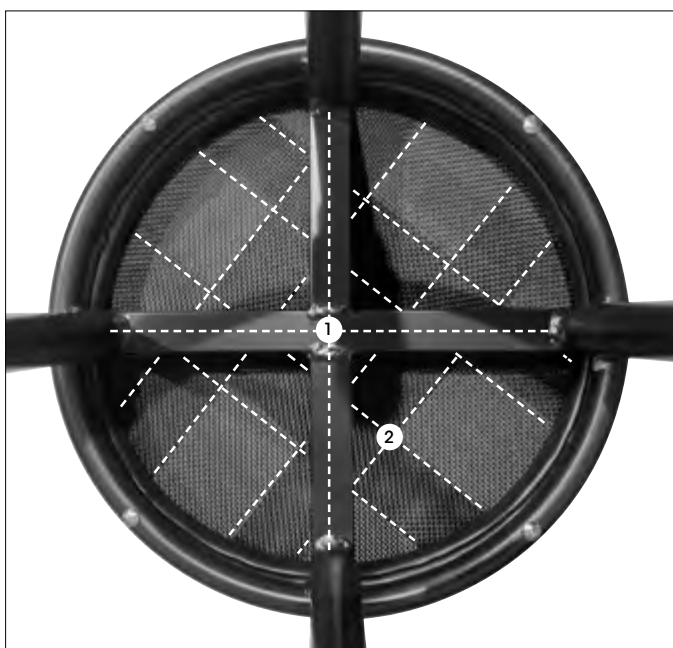

Karmstolen er laget av en rund, syntetisk fiberrotting med en 4 mm ståltråd i kjernen, som gir økt forsterkning og lengre holdbarhet. Aluminiumramme i Ø 30 mm.

Mål: L59 x B55 x H76 cm
Sitt høyde: 45 cm
Farge: Aluminium | Svart
Art.nr: 78153

Xirbi

GRASSE BARSTOL

Maksimer antallet sitteplasser for dine restaurantgjester.

Barstoler er en enkel og prisvennlig løsning for å skape flere sitteplasser. De kan plasseres langs en vegg, i et hjørne eller foran baren, både innendørs og utendørs. Stolen er laget med Ø 28 mm svartlakkert aluminiumramme med et komfortabelt fotstøtte. Setet er forsterket og laget i texteline.

Mål: L47 x B47 x H75 cm
 Sittehode: 75 cm
 Farge: Svart | Svart
 Art.nr: 78594

På bildet: Barstol 78594, bordplate 78650, bordsstativ 78590.

1. Kryssforsterkning i aluminium for ekstra stabilitet.
2. Flettforsterket sete i textilene for å sikre en komfortabel sitteopplevelse.