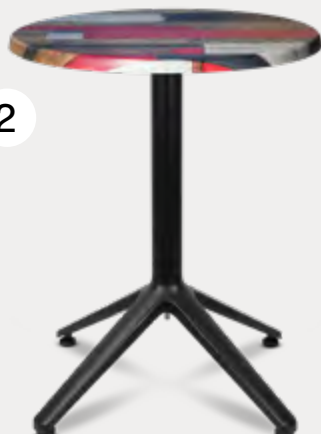

Serien Classic er en tidløs favoritt blant bordplater.

Høy-kvalitets, formstøpte bordplater utviklet for å tåle alle typer værforhold. Den laminerte overflaten motstår påkjenninger som riper, kjemikalier, varme og fukt.

CLASSIC - Werzalit®

Størrelse	Tykkelse	Form
Ø 60 cm	26 mm	○
Ø 70 cm	26 mm	○
Ø 80 cm	26 mm	○
55x55 cm	35 mm	□
60x60 cm	35 mm	□
70x70 cm	35 mm	□
80x80 cm	35 mm	□
70x60 cm	35 mm	□
80x60 cm	35 mm	□
110x70 cm	35 mm	□

Gi bordplaten et løft med eksklusive kantlister.

Fullfør utvalgte bordplater fra serien Classic med en dekorativ kantlist. I tillegg til det elegante sluttresultatet gir disse innfatningene også beskyttelse til bordkantene. Finnes i krom og messing.

CLASSIC MED KANTLISTER - Werzalit®

Størrelse	Tykkelse	Form
Ø 60 cm	26 mm	○
Ø 70 cm	26 mm	○
55x55 cm	35 mm	□
60x60 cm	35 mm	□
70x70 cm	35 mm	□

VÆR-
BESTÅNDIG

VARME/
UV-BESTÅNDIG

LETT Å
RENGJØRE

MILJØVENNLIG OG
RESIRKULERBAR

1

2

3

4

Ovenfor er noen eksempler på Werzalit Classic bordplater: 1. 065 Palissade Gray, 2. 271 Kbana Red, 3. 296 Findus Gray, 4. 119 Arizona med kantlist i messing.