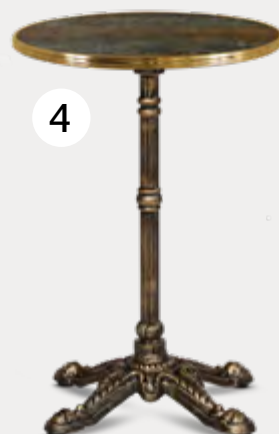

4

Ovenfor er noen eksempler på Werzalit Classic bordplater: 1. 065 Palissade Gray, 2. 271 Kbana Red, 3. 296 Findus Gray, 4. 119 Arizona med kantlist i messing.