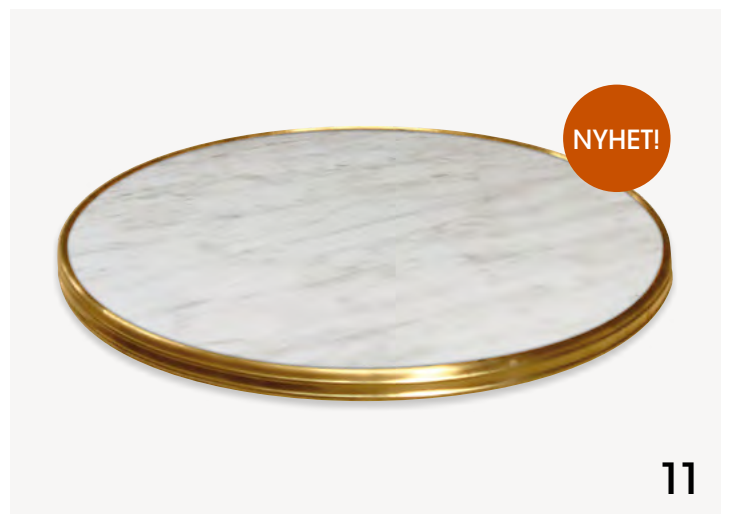

11

Innehold

Stoler	5-7
Karmstoler	8-9
Paller	10
Bordplater	11-12
Bordplater spesial	13-14
Bordstativ	15-17
Andre tilbehør	18