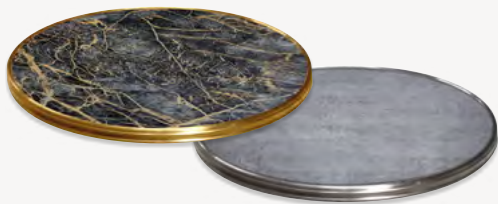

Serien Classic er en tidløs favoritt blant bordplater.

Høykvalitets, støpte bordplater utviklet for å tåle alle typer værforhold. Den laminerte overflaten motstår påkjenninger som riper, kjemikalier, varme og fukt.

werzalit
since 1923.

Form	Tykkelse	Mål
○	26 mm	Ø 60 cm
		Ø 70 cm
□	35 mm	60x60 cm
		70x70 cm
		80x80 cm

Gir bordplaten et løft med eksklusive kantlister fra Bistro-serien.

Fullfør utvalgte bordplater fra Classic-serien med en dekorativ kantlist. I tillegg til det elegante designet gir disse innfatningene også beskyttelse til bordkantene. Finnes i blankt eller børstet utførelse i krom og messing.

werzalit
since 1923.

Form	Tykkelse	Ytterkant	Mål
○	26 mm		Ø 60 cm
			Ø 70 cm
□	35 mm		55x55 cm
			60x60 cm
			70x70 cm

Carino er en serie tynne og elegante bordplater.

Serien tilbyr plater av kompaktlaminat, et hardt, ripebestandig og vedlikeholdsfritt materiale som passer for både innendørs og utendørs bruk. Bland ulike former og størrelser for å variere og skape en mer dynamisk atmosfære.