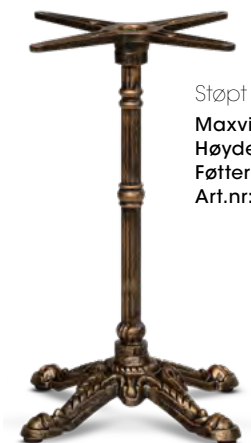

MADRID

Støpt aluminium i messing.

Maxvikt: 10 kg
Høyde: 72 cm ±
Føtter: M10-gjenge
Art.nr: 78589