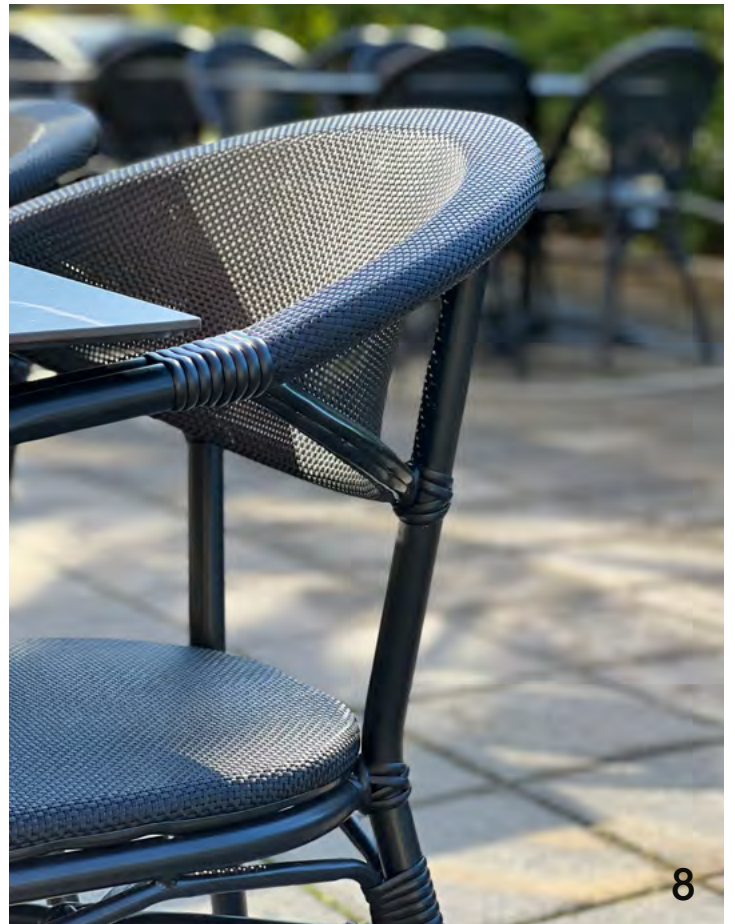

5

8

9

11

Innehold

Stoler	5-7
Karmstoler	8-9
Paller	10
Bordplater	11-12
Bordplater spesial	13-14
Bordstativ	15-17
Andre tilbehør	18

18