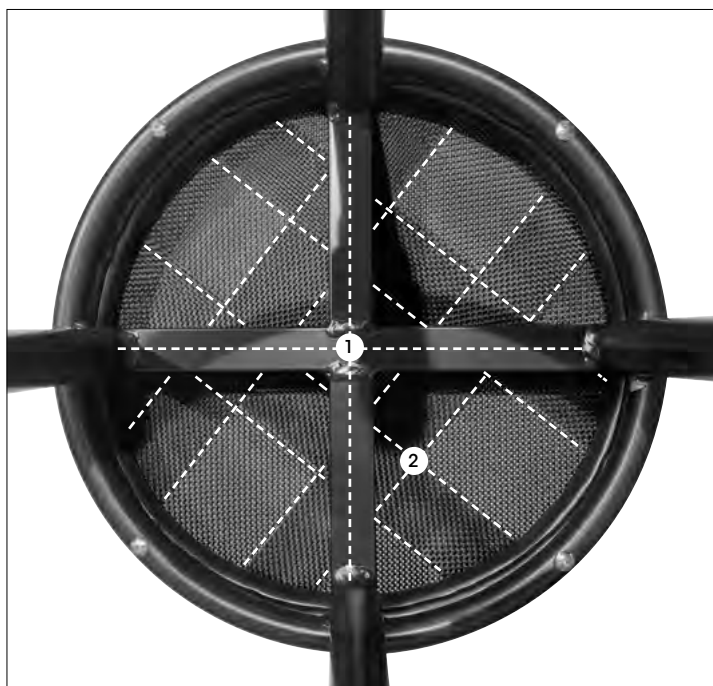

BARPALL

Maksimerer antallet sitteplasser for dine restaurantgjester.

Barstoler er en enkel og prisgunstig løsning for å skape flere sitteplasser. De kan plasseres langs en vegg, i et hjørne eller foran baren, både innendørs og utendørs. Pallen er laget med Ø 28 mm svartlakkert aluminiumsramme med en behagelig fotstøtte. Setet er forsterket og laget av texteline.

Mål: B47 x D47 x H75 cm
Sitteshøyde: 75 cm
Farge: Svart | Svart
Art.nr: 78594

1. Kryssforsterkning i aluminium for ekstra stabilitet.
2. Fletteforsterket sete i texteline for å sikre en komfortabel sitteopplevelse.

Barpall 78594, bordplate 78650, bordstativ 78590.

Xirbi