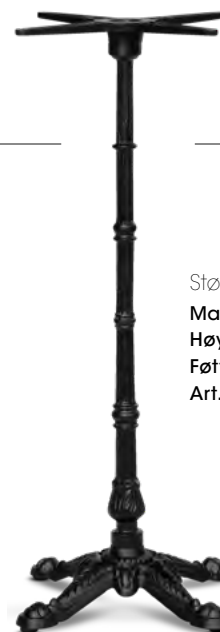

Max vekt: 20 kg
Høyde: 72 cm ±
Føtter: M8-gjenge
Art.nr: 78182

MADRID

Støpt aluminium i messing.

Maxvikt: 10 kg
Høyde: 72 cm ±
Føtter: M10-gjenge
Art.nr: 78589

Støpt aluminium i svart.

Maxvikt: 10 kg
Høyde: 72 cm ±
Føtter: M10-gjenge
Art.nr: 78471

Støpt aluminium i svart.

Maxvikt: 10 kg
Høyde: 110 cm ±
Føtter: M10-gjenge
Art.nr: 78590

Xirbi

MARBELLA

EKSTRA VEKT

LÅSBAR

Svart pulverlakkert aluminium.

Max vekt: 10 kg
Inkl: 3 kg extra tyngd
Høyde: 72 cm ±
Føtter: M8-gjenge
Art.nr: 78239