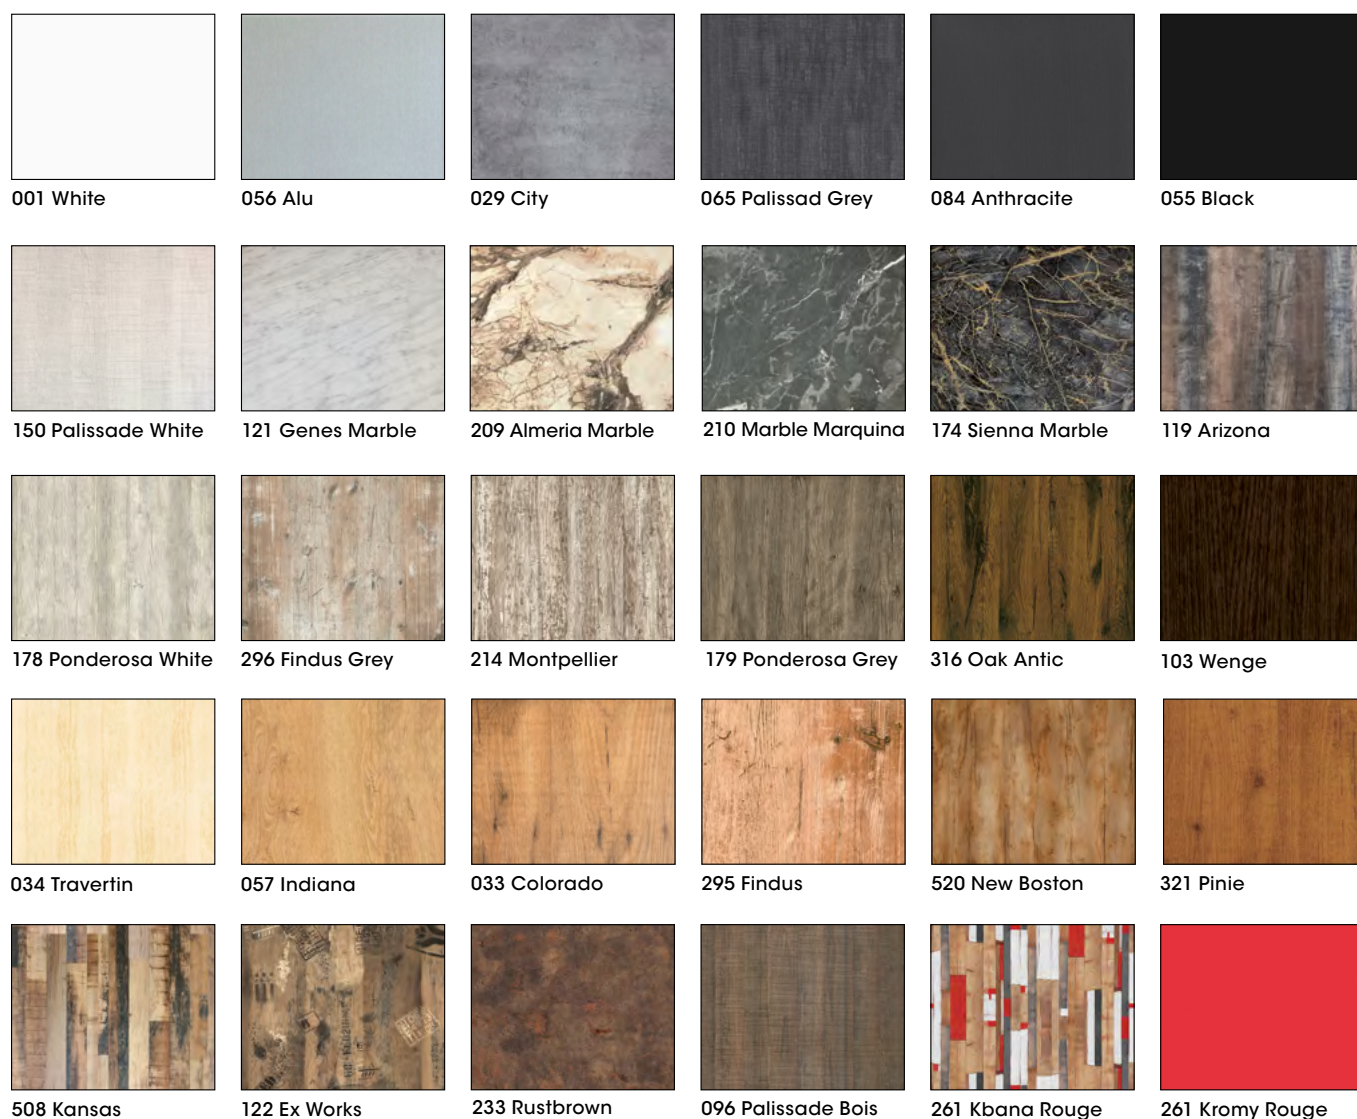

Topalit® Classicline

Den porfria overflaten letter rengjøring og tåler hard behandling. Det ytre laget har høy UV-bestandighet og tåler temperaturer opptil 180 °C.

Tilpass dine bordplater!

Lag dine egne, personlige bordplater.

I samarbeid med Werzalit® kan vi tilby muligheten til å tilpasse bordplatene etter dine ønsker. Velg blant et bredt utvalg av farger, mønstre, serier og formater for å skape det perfekte bordet akkurat for deg.

Velg blant 30 ulike farger og mønstre som beskrevet nedenfor.

Vennligst merk at spesialtilpassede bordplater ikke kan bestilles direkte fra vår nettside. Vennligst kontakt din forhandler for bestillinger og ytterligere informasjon. Leveringstiden er omtrent 3-6 uker etter godkjent bestilling.